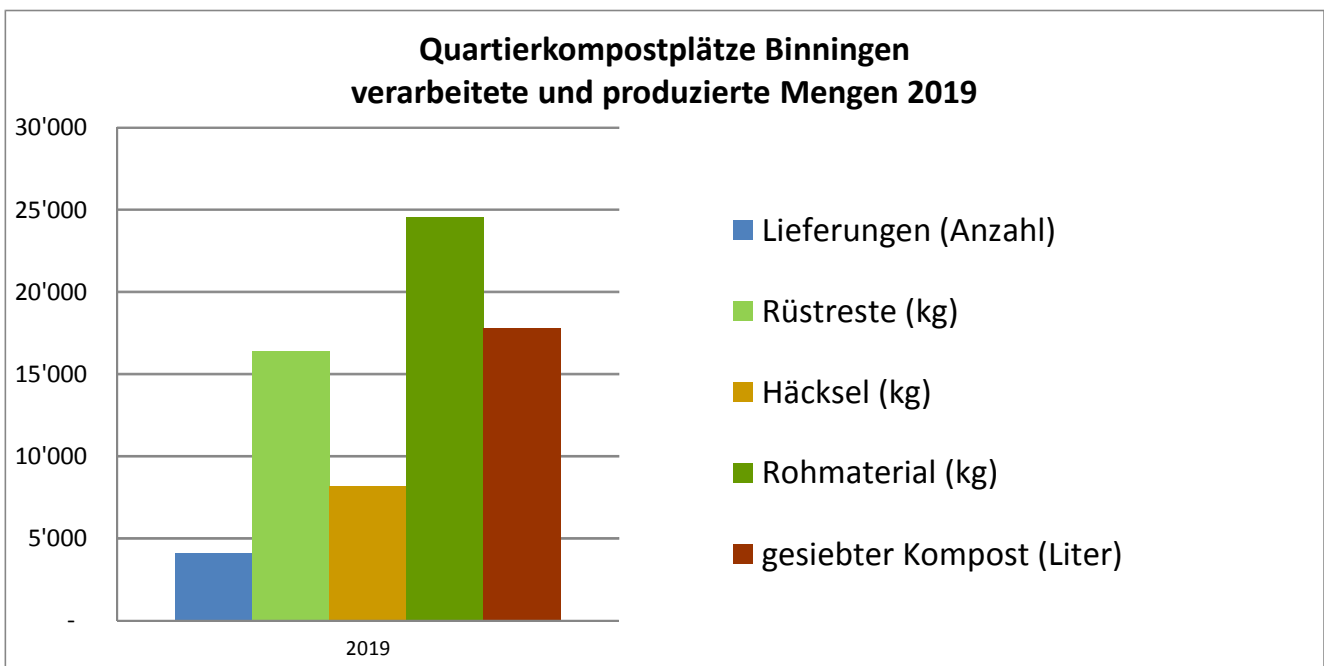

vorbeibringen. ca. 25 (80) Haushalte liefern regelmässig Küchenreste. Die Betriebsgruppe besteht aus 13 (18) Aktiven, darunter Jugendliche und Pensionierte. ca. 5 (10) Tonnen Rüstreste mitsamt Häckselmaterial werden jährlich kompostiert. Jährlich werden rund 6 (8) Kubikmeter Kompost hergestellt, der für einen bescheidenen Preis abgegeben wird. Seit Gründung 1993 wurden auf diesem Quartierkompost weit über 200 Tonnen Material verarbeitet.

Haben Sie Fragen oder Anregungen zum dezentralen Kompostieren, dann freuen wir uns auf Ihren Kontaktaufnahme auf E-Mail: kompost@oekogemeinde.ch

Arbeitsgruppe Kompost, Ökogemeinde Binningen