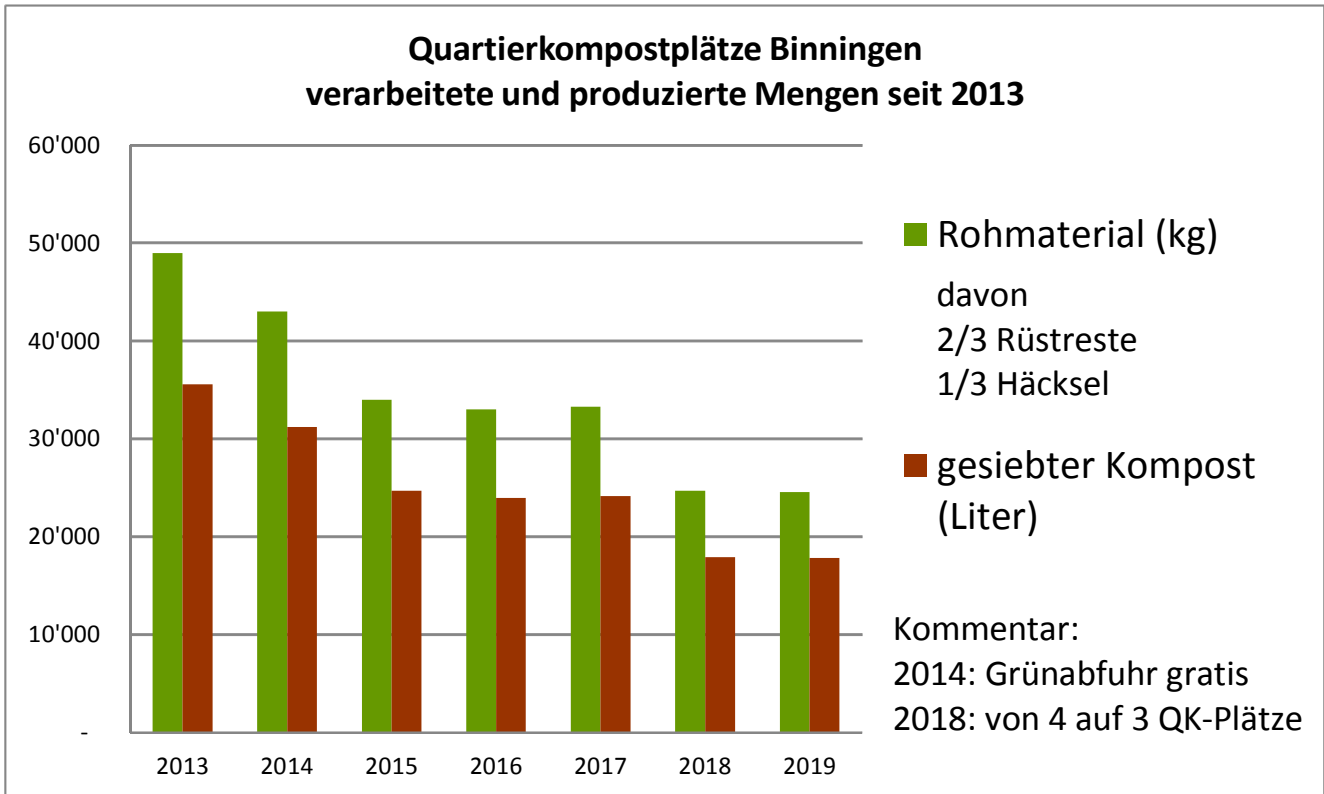

vorbeibringen. ca. 25 (80) Haushalte liefern regelmässig Küchenreste. Die Betriebsgruppe besteht aus 13 (18) Aktiven, darunter Jugendliche und Pensionierte. ca. 5 (10) Tonnen Rüstreste mitsamt Häckselmaterial werden jährlich kompostiert. Jährlich werden rund 6 (8) Kubikmeter Kompost hergestellt, der für einen bescheidenen Preis abgegeben wird. Seit Gründung 1993 wurden auf diesem Quartierkompost weit über 200 Tonnen Material verarbeitet.

Haben Sie Fragen oder Anregungen zum dezentralen Kompostieren, dann freuen wir uns auf Ihren Kontaktaufnahme auf E-Mail: kompost@oekogemeinde.ch

Arbeitsgruppe Kompost, Ökogemeinde Binningen