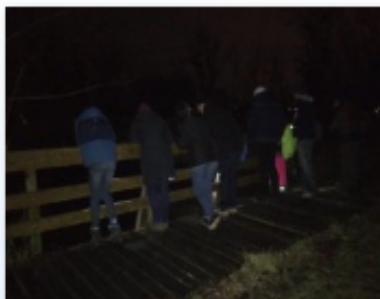

2020_03_06-VernetzWanderung (2)